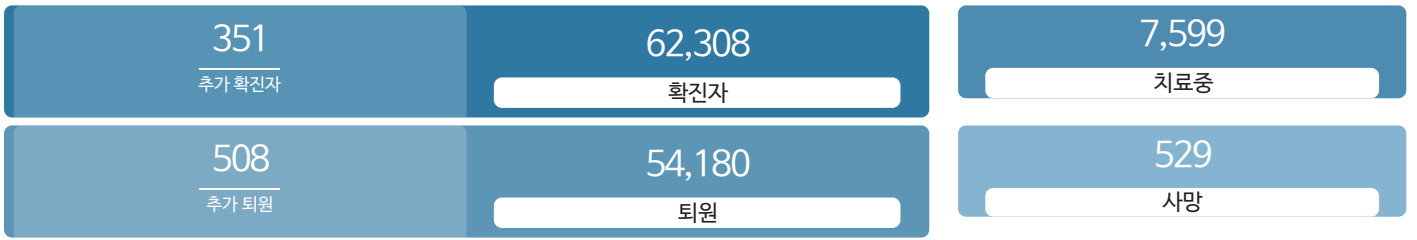

### 생활정보

코로나19주요뉴스삼라지음

## 발생동향

서울시 (2021.07.27.00시 기준)

대한민국 (2021.07.27.00시 기준)